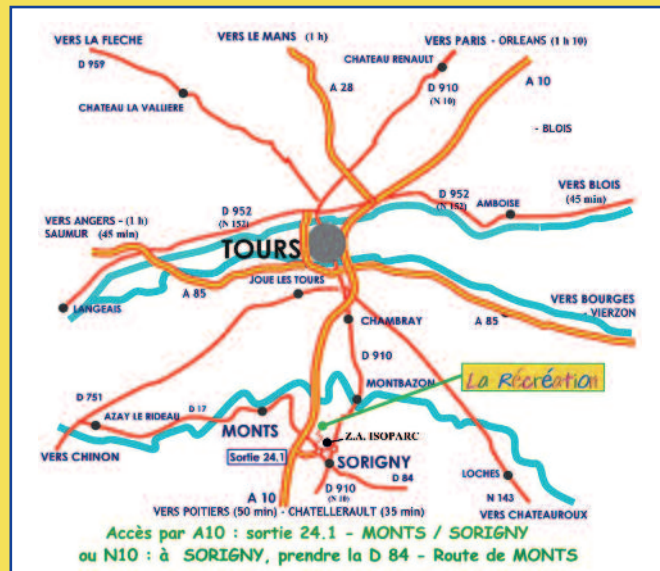

PLAN

Parc de loisirs adultes et enfants